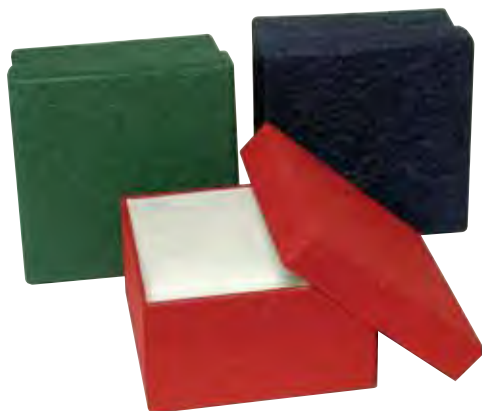

Artikel Nr. 45009
 Batik Weiß/Silber rund
 Ø 20x10 + Ø 18x9 + Ø 15x8 cm
 VE = 1 (3er) Set

Artikel Nr. 45014
 Batic Blau/Braun/Silber rund
 Ø20x10 + Ø18x9 + Ø15x8
 VE = 1 (3er) Set

Artikel Nr. 45010
 Batik Weiß/Silber 4-eckig
 14x14x11 + 12x12x10 + 10x10x9 + 8x8x8 cm
 VE 1

Artikel Nr. 45013
 Batic Blau/Schwarz/Silber 4-eckig
 14x14x11 + 12x12x10 + 10x10x9 + 8x8x8 cm
 VE 1

Artikel Nr. 45015
 Batic Blau/Braun/Silber 4-eckig
 14x14x11 + 12x12x10 + 10x10x9 + 8x8x8 cm
 VE 1

Artikel Nr. 45017
 Batic Blau/Grün/Silber 4-eckig
 14x14x11 + 12x12x10 + 10x10x9 + 8x8x8 cm
 VE 1

Neuheiten Geschenkschachteln

Alle Schachteln auch innen mit weißen Mulberrypapier bezogen

Artikel-Nr. 45036
Quadratische Box **Weiß**
beklebt mit Mulberry Papier
8,5 x 8,5 x 8,5 cm
VE = 5 Stück

Artikel-Nr. 45037
Quadratische Box **Rot**
beklebt mit Mulberry Papier
8,5 x 8,5 x 8,5 cm
VE = 5 Stück

Artikel-Nr. 45038
Quadratische Box **Dunkelgrün**
beklebt mit Mulberry Papier
8,5 x 8,5 x 8,5 cm
VE = 5 Stück

Artikel-Nr. 45039
Quadratische Box **Dunkelblau**
beklebt mit Mulberry Papier
11,5 x 11,5 x 6,5 cm
VE = 5 Stück