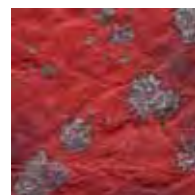

## Mulberrypapier **BATIC** ca 80 gr/m

**FORMAT DIN A 4**

VE - 1 Packung mit 10 Blatt

**FORMAT 55,0 x 76,0 cm**

VE = 10 Bogen

Batic  
Blau-Grün-Silber  
A4 = 582094  
55x76 = 585594

Batic  
Blau-Grün-Gelb-Silber  
A4 = 582095  
55x76 = 585595