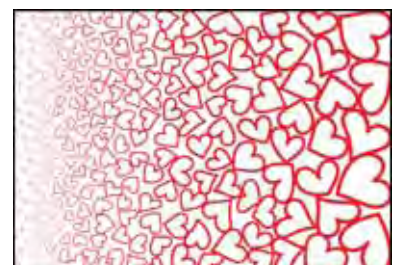

## Dazzling Hearts Paper **SÄUREFREI / Acid free**

*Glänzend gestrichenes und bedrucktes h`freies Papier mit Herzen*

FORMAT 50 x 70 cm - VE = 25 Bogen

825011  
Silber

825012  
Gold

825025  
Rot

Ansicht Gesamtbogen