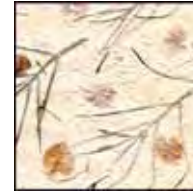

VE = 1 Packung mit 10 Blatt

Weiß Herz  
A4 = 582080

26,5x36,5 = 582680

Weiß Fancy  
A4 = 582081

26,5x36,5 = 582681

rote Blüten  
A4 = 582090

26,5x36,5 = 582690

gelbe Blüten  
A4 = 582091

26,5x36,5 = 582691

Zweige+Blüten  
A4 = 582092

26,5x36,5 = 582692

Orange Blüten  
A4 = 582093

26,5x36,5 = 582693