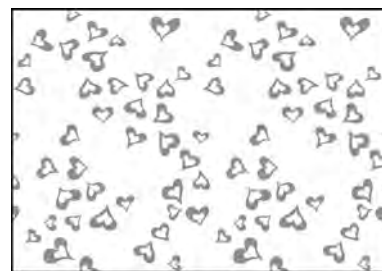

## Bellezza Paper

Mulberry Seidenpapier mit Herzen in 50 x 70 cm  
VE = 20 Bogen

Weiss  
465000

Pink  
465033

Rot  
465025